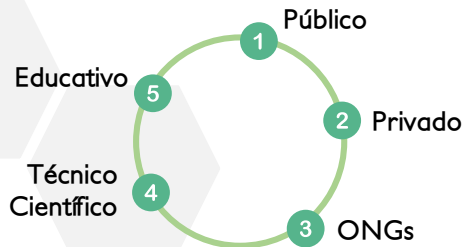

PIT

POLO DE INNOVACION TECNOLOGICA PERGAMINO

Espacio de promoción y potenciación de las capacidades para el desarrollo de emprendimientos de base tecnológica en el territorio de Pergamino.

VINCULACION EFECTIVA

Desarrollar a Pergamino como un centro de referencia tecnológico agroindustrial, mediante proyectos que vinculan a cinco sectores estratégicos de la comunidad.

EJES DE TRABAJO

- 1 Negocios**
Generación de demandas tecnológicas y búsqueda de emprendedores para satisfacerlas.
- 2 Comunidad**
Promocionar, retener y atraer a emprendedores de base tecnológica.
- 3 Conocimiento**
Desarrollar habilidades técnico-emprendedoras de la comunidad mediante talleres abiertos.